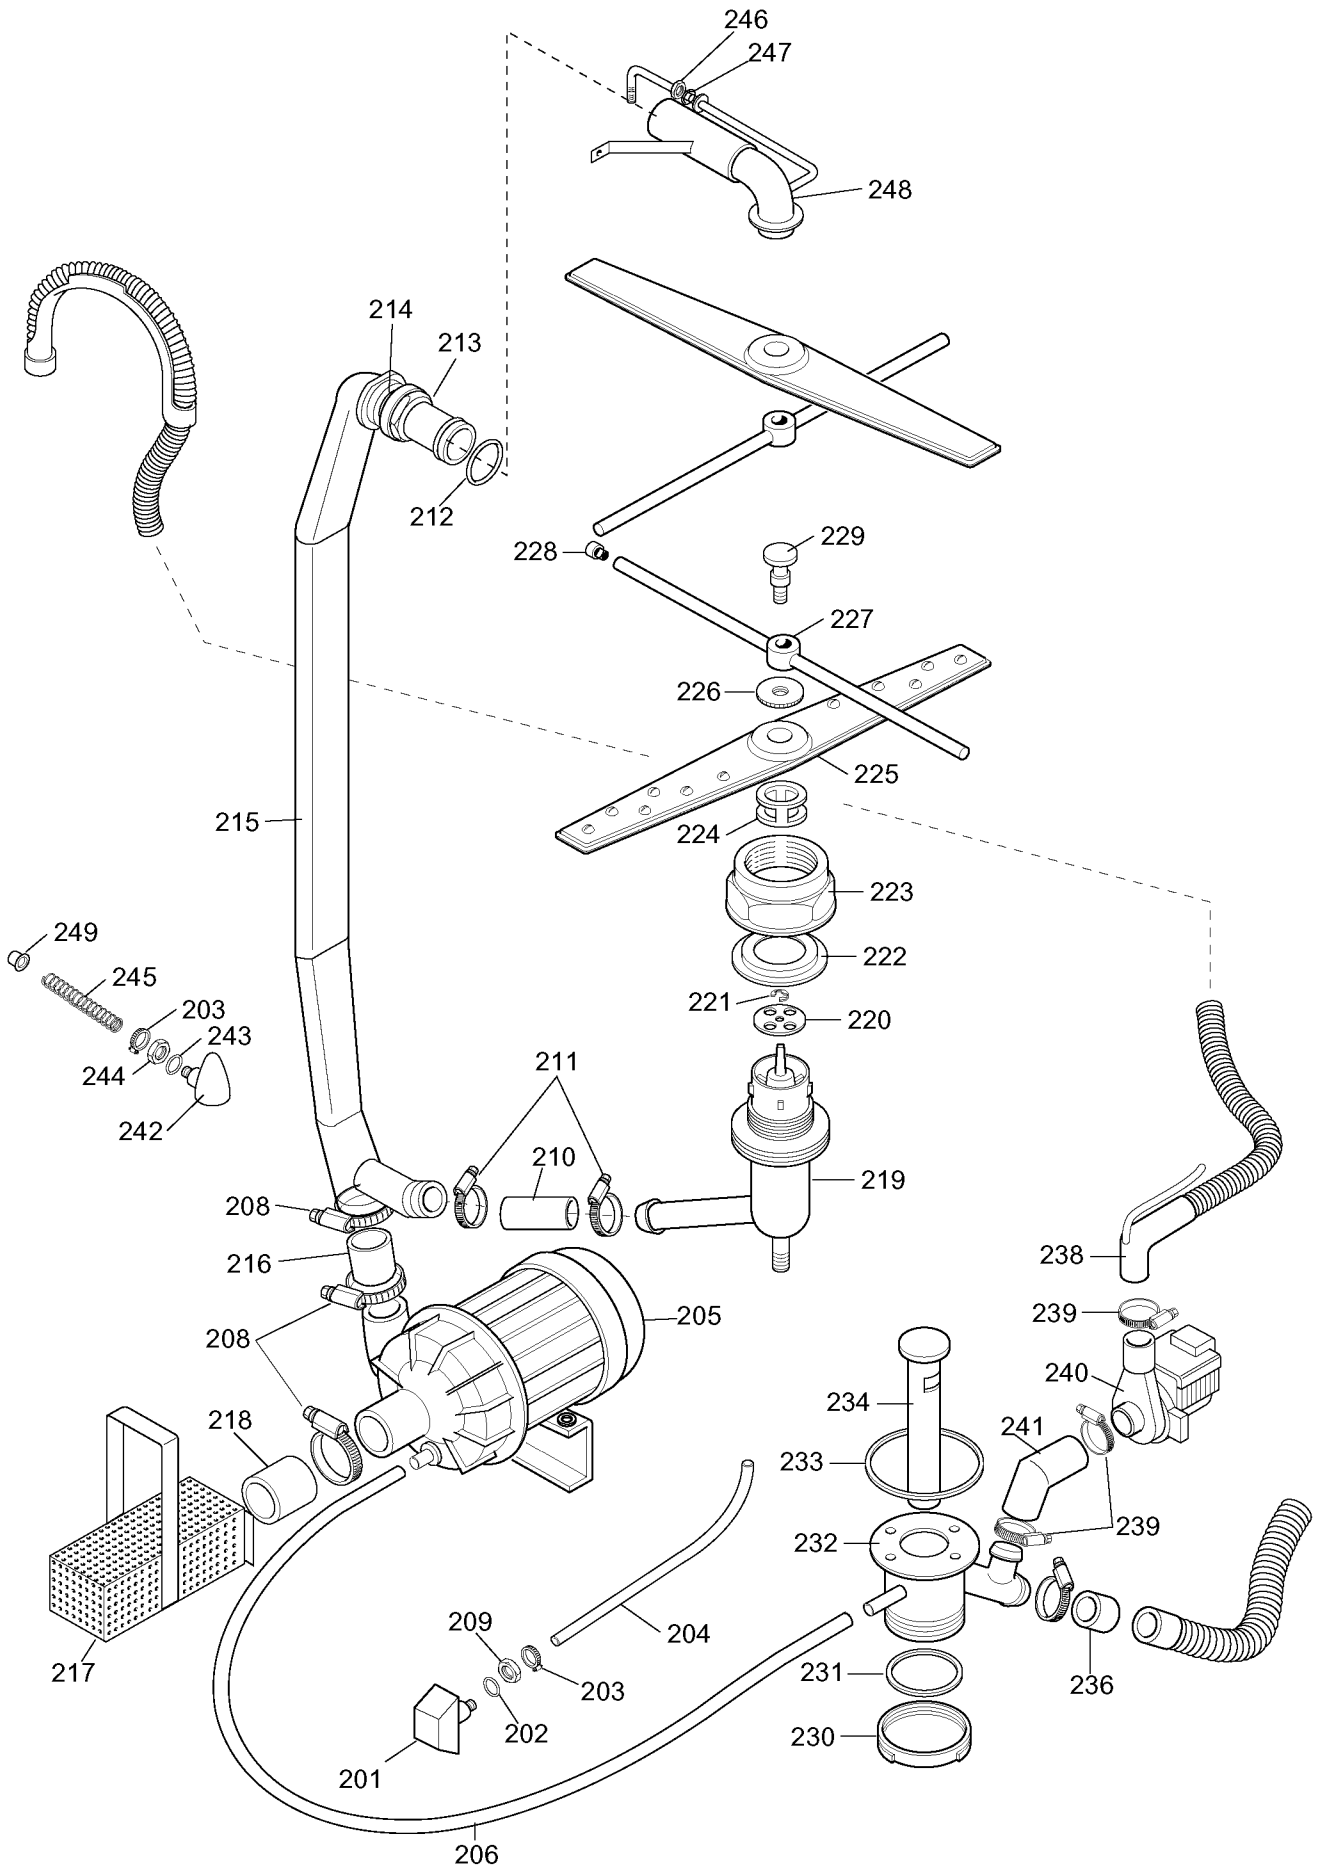

**LAVASTOVIGLIE A CAPOTTINA da 1000 / 1200 piatti/h**  
**HOOD TYPE DISHWASHER up to 1000 / 1200 dishes/h****WT 60**

Code	Type	Ref.	Page
504134	WT60/DP	a	2 3 4 5
504135	WT60/9	b	2 3 4 5
504136	WT60/CW	c	2 3 4 5
504137	WT60UK/DPCWINS	d	2 3 4 5
504138	WT60/INS	e	2 3 4 5
504139	WT60/INSCW	f	2 3 4 5
504140	WT60AU/CW	g	2 3 4 5 6
504141	WT60AU/N	h	2 3 4 5 6
504145	WT60/60Hz	k	2 3 4 5
504146	WT60/60Hz/CW	l	2 3 4 5
504151	WT60/N	m	2 3 4 5
504152	WT60/N/INS	n	2 3 4 5
504159	WT60AU/DP	o	2 3 4 5 6
504171	WT60/U/400 50Hz	p	2 3 4 5
504172	WT60/U/440 60Hz	q	2 3 4 5
504177	WT60/MX/220 60Hz	r	2 3 4 5
504191	WT60/ASIA	s	2 3 4 5

Pag.	Indice	Index
2	Vista generale	Main view
3	Componenti idraulici	Hydraulic components
4	Circuito idraulico	Hydraulic circuit
5	Componenti elettrici	Electrical components
6	Componenti AU	AU components
7-9	Lista ricambi	Spare parts list

ill. 641802p1

ill. 641802p3

ill. 641802p4

Da Ser. Nr. / From ser. nr.: /944 ....

Page: 5

Ed. 01-11

Doc. Nr.: **6-41 802**