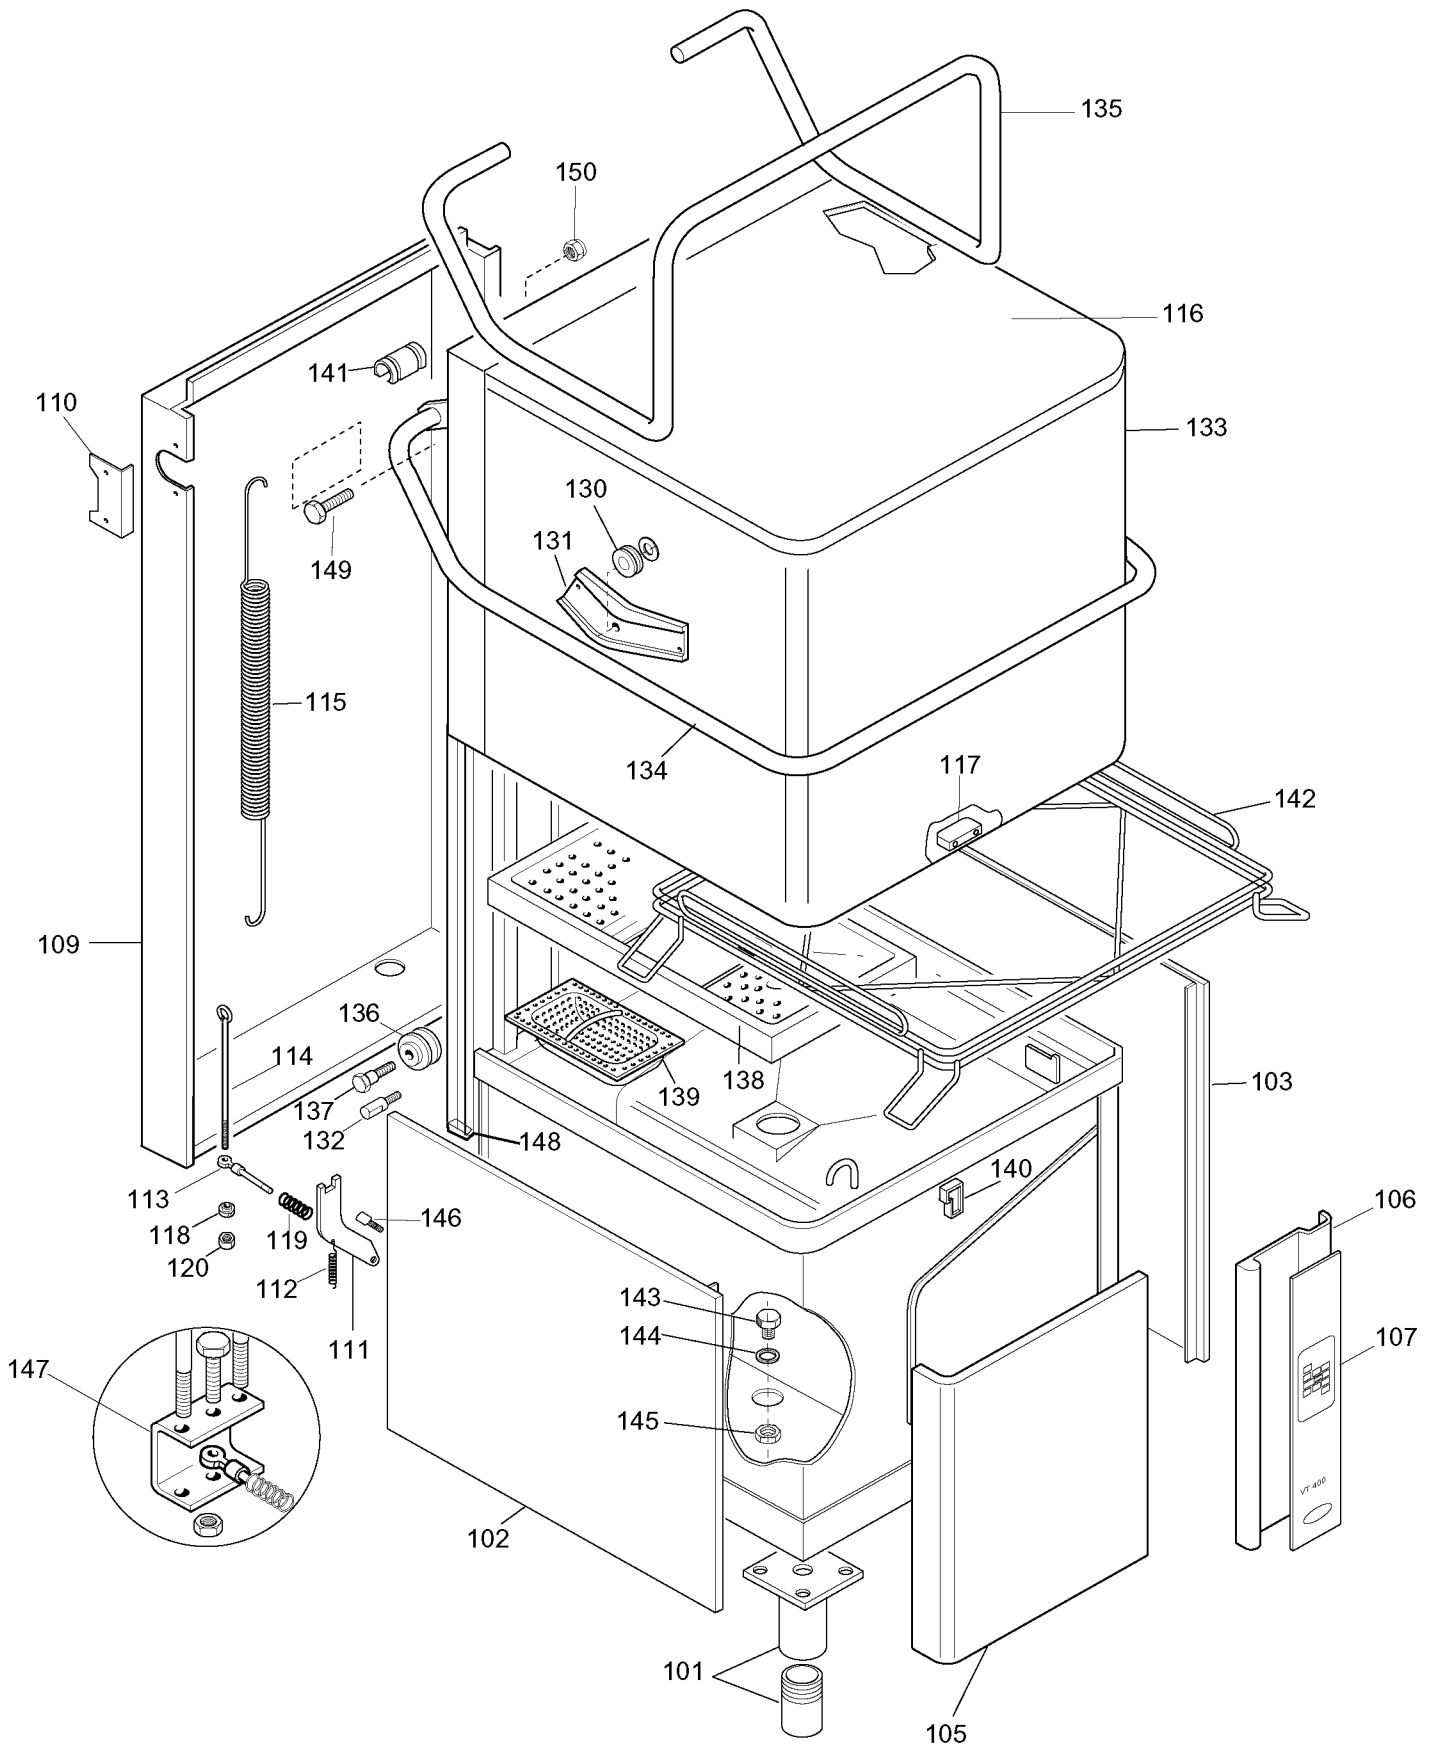

**LAVASTOVIGLIE A CAPOTTINA da 1000 / 1200 piatti/h**  
**HOOD TYPE DISHWASHER up to 1000 / 1200 dishes/h****WT 60**

Code	Type	Ref.	Page
504134	WT60/DP	a	2 3 4 5
504135	WT60/9	b	2 3 4 5
504136	WT60/CW	c	2 3 4 5
504137	WT60UK/DPCWINS	d	2 3 4 5
504138	WT60/INS	e	2 3 4 5
504139	WT60/INSCW	f	2 3 4 5
504140	WT60AU/CW	g	2 3 4 5 6
504141	WT60AU/N	h	2 3 4 5 6
504145	WT60/60Hz	k	2 3 4 5
504146	WT60/60Hz/CW	l	2 3 4 5
504151	WT60/N	m	2 3 4 5
504152	WT60/N/INS	n	2 3 4 5
504159	WT60AU/DP	o	2 3 4 5 6
504171	WT60/U/400 50Hz	p	2 3 4 5
504172	WT60/U/440 60Hz	q	2 3 4 5
504177	WT60/MX/220 60Hz	r	2 3 4 5
504191	WT60/ASIA	s	2 3 4 5

Pag.	Indice	Index
2	Vista generale	Main view
3	Componenti idraulici	Hydraulic components
4	Circuito idraulico	Hydraulic circuit
5	Componenti elettrici	Electrical components
6	Componenti AU	AU components
7-9	Lista ricambi	Spare parts list

ill. 641802p1

ill. 641802p3

ill. 641802p4

Da Ser. Nr. / From ser. nr.: /944 ....

Page: 5

Ed. 01-11

Doc. Nr.: **6-41 802**