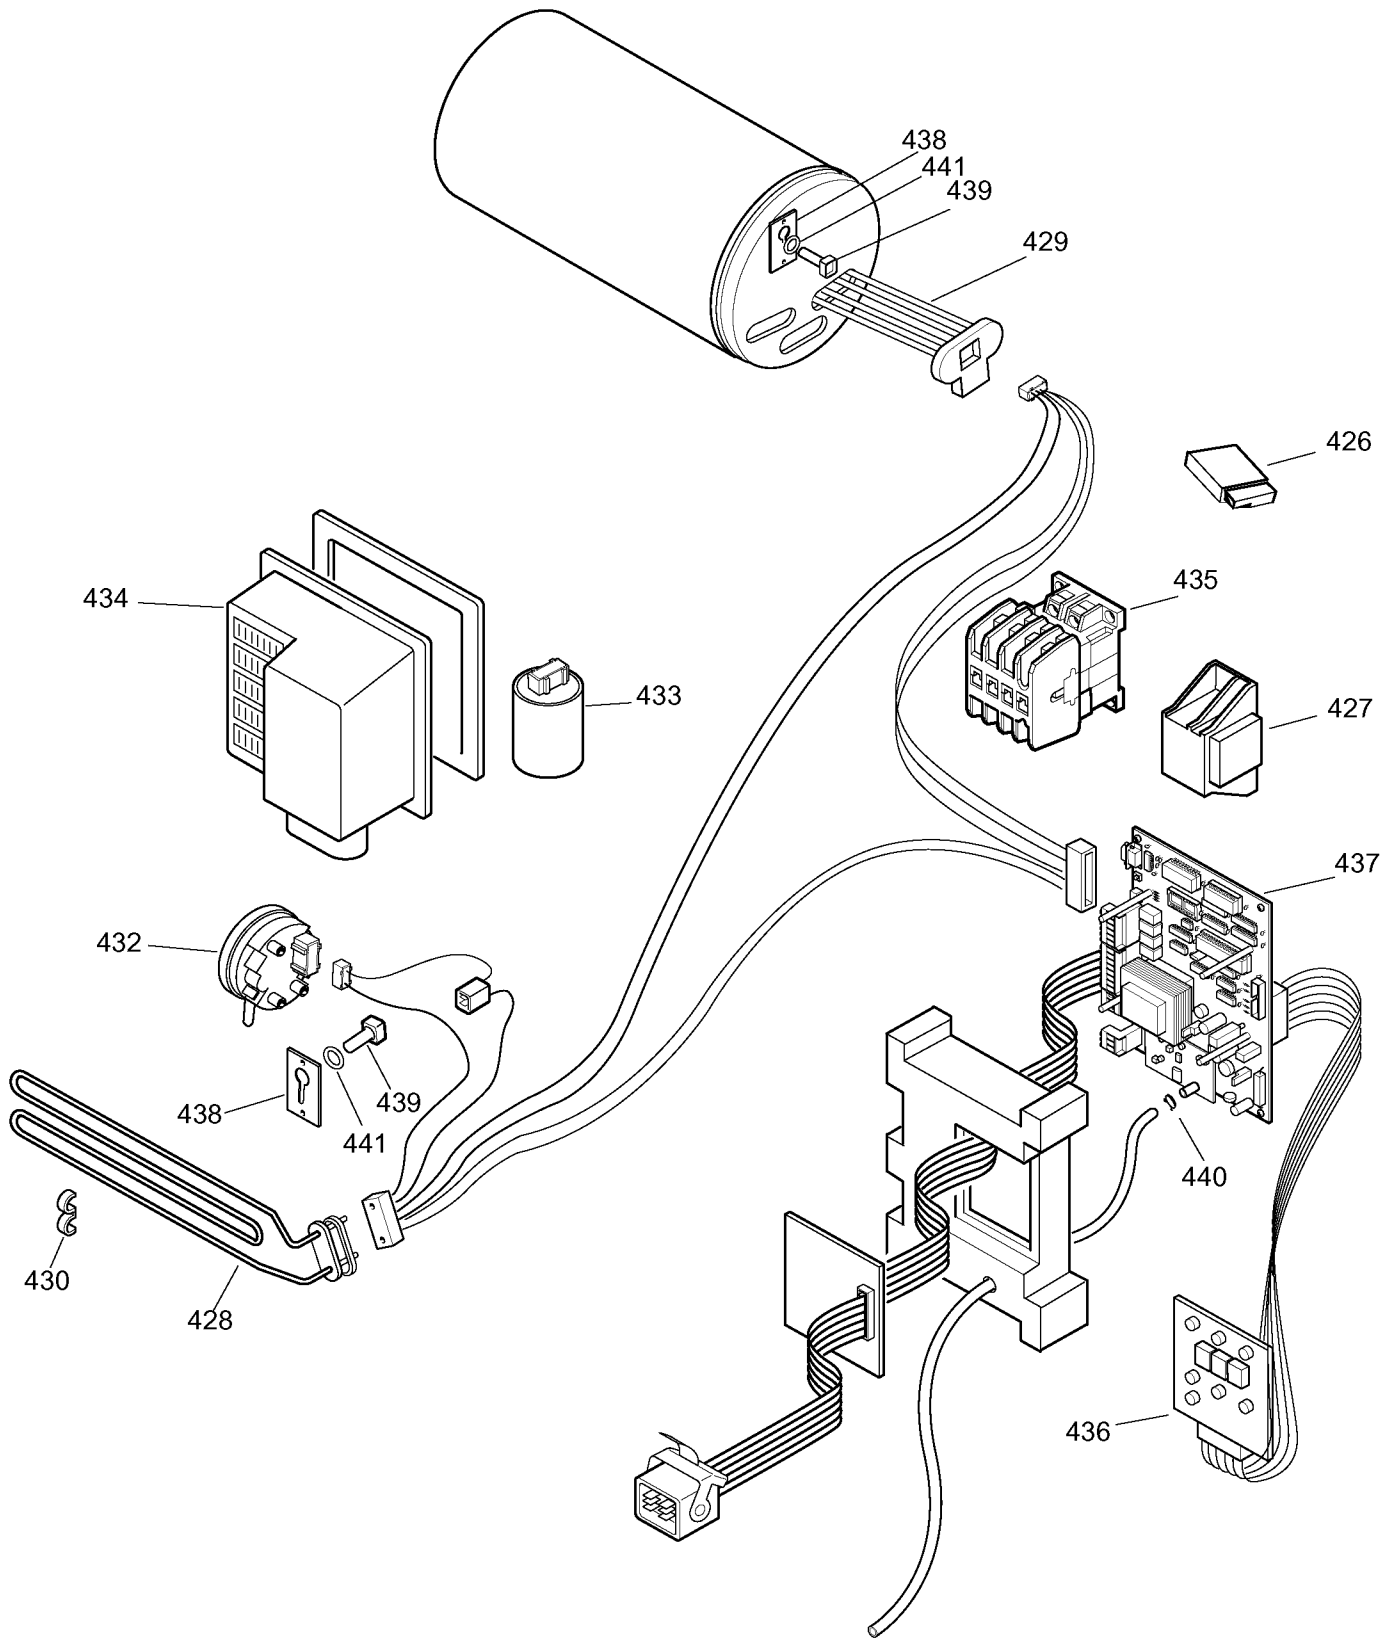

**LAVASTOVIGLIE A CAPOTTINA da 1000 / 1200 piatti/h**  
**HOOD TYPE DISHWASHER up to 1000 / 1200 dishes/h****WT 60**

Code	Type	Ref.	Page
504134	WT60/DP	a	2 3 4 5
504135	WT60/9	b	2 3 4 5
504136	WT60/CW	c	2 3 4 5
504137	WT60UK/DPCWINS	d	2 3 4 5
504138	WT60/INS	e	2 3 4 5
504139	WT60/INSCW	f	2 3 4 5
504140	WT60AU/CW	g	2 3 4 5 6
504141	WT60AU/N	h	2 3 4 5 6
504145	WT60/60Hz	k	2 3 4 5
504146	WT60/60Hz/CW	l	2 3 4 5
504151	WT60/N	m	2 3 4 5
504152	WT60/N/INS	n	2 3 4 5
504159	WT60AU/DP	o	2 3 4 5 6
504171	WT60/U/400 50Hz	p	2 3 4 5
504172	WT60/U/440 60Hz	q	2 3 4 5
504177	WT60/MX/220 60Hz	r	2 3 4 5
504191	WT60/ASIA	s	2 3 4 5

Pag.	Indice	Index
2	Vista generale	Main view
3	Componenti idraulici	Hydraulic components
4	Circuito idraulico	Hydraulic circuit
5	Componenti elettrici	Electrical components
6	Componenti AU	AU components
7-9	Lista ricambi	Spare parts list

ill. 641802p1

ill. 641802p3

ill. 641802p4

Da Ser. Nr. / From ser. nr.: /944 ....

Page: 5

Ed. 01-11

Doc. Nr.: **6-41 802**