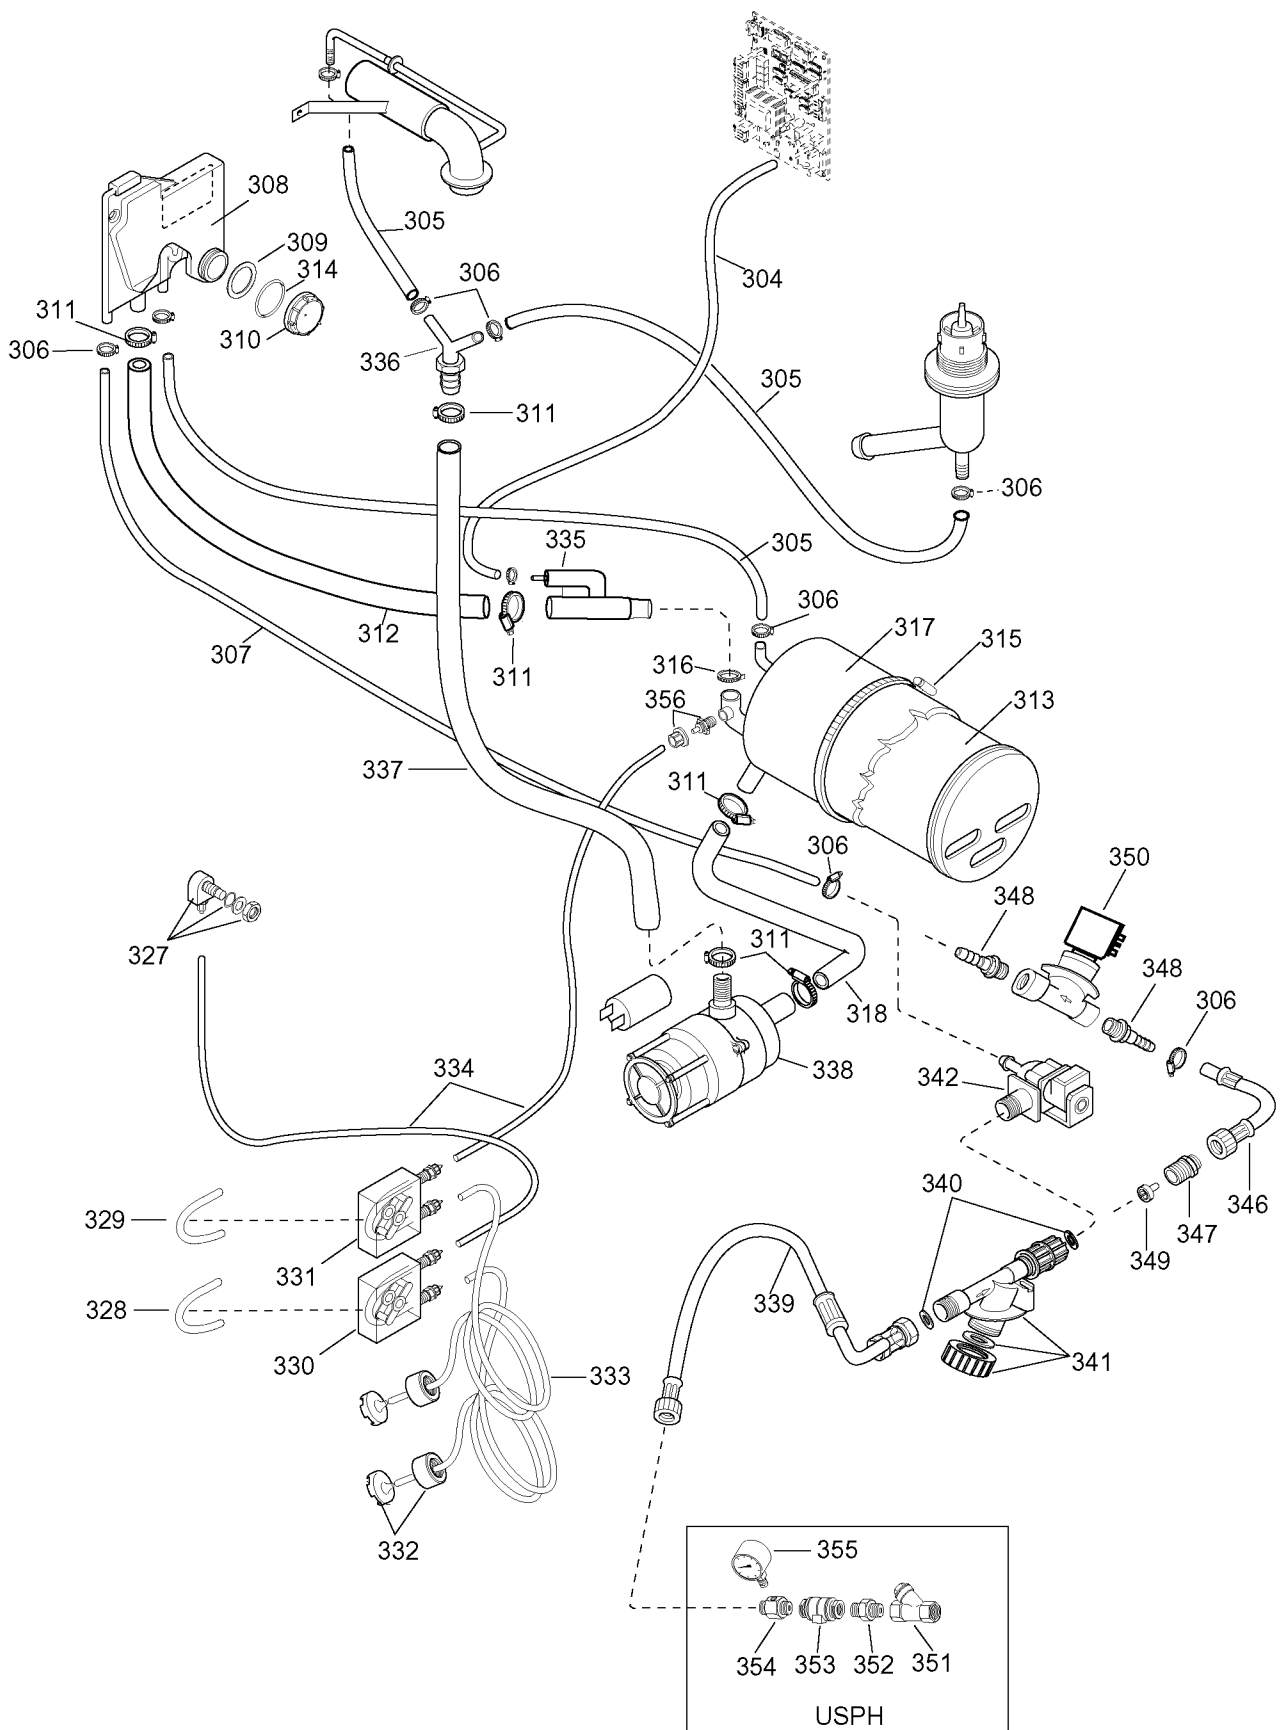

**LAVASTOVIGLIE A CAPOTTINA da 1000 / 1200 piatti/h**  
**HOOD TYPE DISHWASHER up to 1000 / 1200 dishes/h****WT 60**

Code	Type	Ref.	Page
504134	WT60/DP	a	2 3 4 5
504135	WT60/9	b	2 3 4 5
504136	WT60/CW	c	2 3 4 5
504137	WT60UK/DPCWINS	d	2 3 4 5
504138	WT60/INS	e	2 3 4 5
504139	WT60/INSCW	f	2 3 4 5
504140	WT60AU/CW	g	2 3 4 5 6
504141	WT60AU/N	h	2 3 4 5 6
504145	WT60/60Hz	k	2 3 4 5
504146	WT60/60Hz/CW	l	2 3 4 5
504151	WT60/N	m	2 3 4 5
504152	WT60/N/INS	n	2 3 4 5
504159	WT60AU/DP	o	2 3 4 5 6
504171	WT60/U/400 50Hz	p	2 3 4 5
504172	WT60/U/440 60Hz	q	2 3 4 5
504177	WT60/MX/220 60Hz	r	2 3 4 5
504191	WT60/ASIA	s	2 3 4 5

Pag.	Indice	Index
2	Vista generale	Main view
3	Componenti idraulici	Hydraulic components
4	Circuito idraulico	Hydraulic circuit
5	Componenti elettrici	Electrical components
6	Componenti AU	AU components
7-9	Lista ricambi	Spare parts list

ill. 641802p1

ill. 641802p3

ill. 641802p4

Da Ser. Nr. / From ser. nr.: /944 ....

Page: 5

Ed. 01-11

Doc. Nr.: **6-41 802**